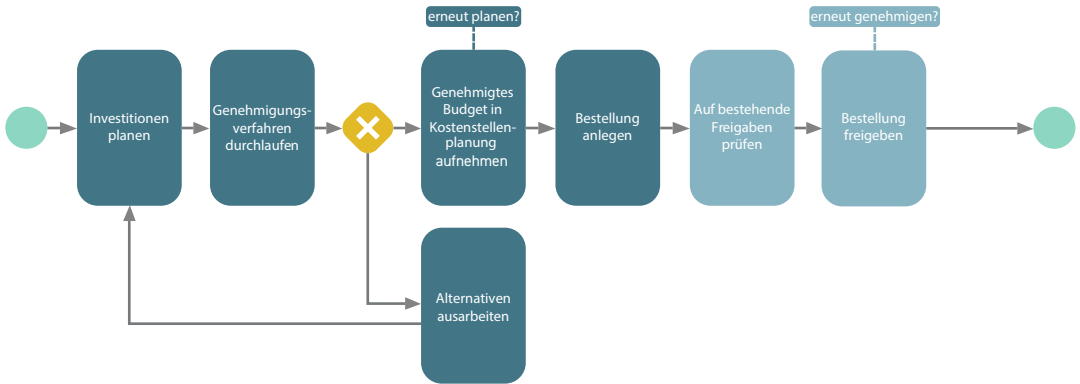

**4 process**  
OPTIMIERTE SYSTEME

**INVESTITIONSMANAGEMENT MIT SAP**

EFFIZIENTE ABWICKLUNG VON INVESTITIONEN

Zeitersparnis

Transparenz

Zuverlässigkeit

SAP Best Practice

- Suchen Sie eine zentrale Anwendung für Ihre Investitionsplanung?
- Möchten Sie in Ihrem SAP verschiedene Investitionsbudgets nach Kategorien (z. B. Schulungsbudget, Entwicklungsprojekte etc.) auswerten?
- Sind Sie es leid, die Planung für Ihre Investitionen mehrfach zu pflegen und freizugeben?
- Haben Sie sich gefragt, wie andere Firmen Ihre Investitionen verwalten?

## Investitionsplanung ohne SAP IM

## Investitionsplanung mit SAP IM

Wir unterstützen Sie gerne mit einer individuellen Lösung im SAP IM.

### Besonderheiten der Lösung:

- Zeitersparnis bei jeder Bestellung durch einfache und komplett integrierte Planung und Budgetierung.
- Transparenz durch individuelle Strukturierung und übersichtliche Darstellung verschiedener Investitionsvorhaben und Vorausgelieferten Auswertungs- und Analysemöglichkeiten
- Als SAP-Standard Anwendung ist sie komplett integriert und bietet dadurch ein hohes Maß an Zuverlässigkeit
- SAP Best Practice bietet umfangreiche Funktionalitäten und Workflow-Unterstützung