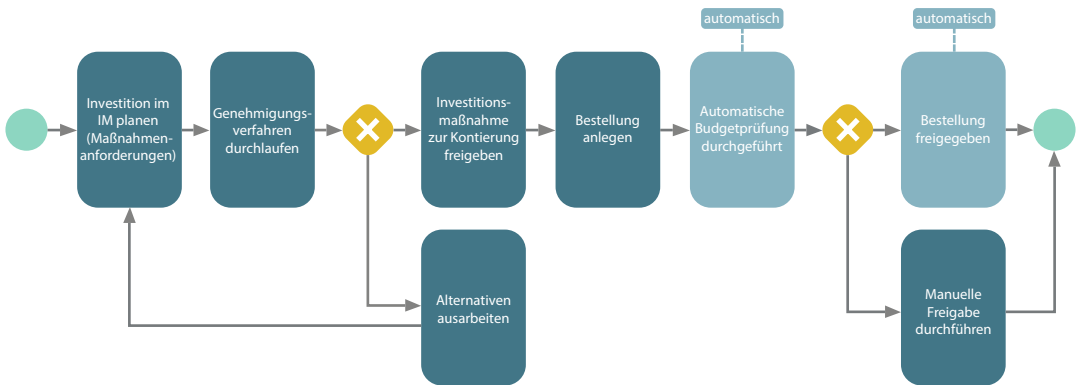

**4 process**  
OPTIMIERTE SYSTEME

**INVESTITIONSMANAGEMENT MIT SAP**

EFFIZIENTE ABWICKLUNG VON INVESTITIONEN

Zeitersparnis

Transparenz

Zuverlässigkeit

SAP Best Practice

- Suchen Sie eine zentrale Anwendung für Ihre Investitionsplanung?
- Möchten Sie in Ihrem SAP verschiedene Investitionsbudgets nach Kategorien (z. B. Schulungsbudget, Entwicklungsprojekte etc.) auswerten?
- Sind Sie es leid, die Planung für Ihre Investitionen mehrfach zu pflegen und freizugeben?
- Haben Sie sich gefragt, wie andere Firmen Ihre Investitionen verwalten?

## Investitionsplanung ohne SAP IM

## Investitionsplanung mit SAP IM

Wir unterstützen Sie gerne mit einer individuellen Lösung im SAP IM.

### Besonderheiten der Lösung:

- Zeitersparnis bei jeder Bestellung durch einfache und komplett integrierte Planung und Budgetierung.
- Transparenz durch individuelle Strukturierung und übersichtliche Darstellung verschiedener Investitionsvorhaben und Vorausgelieferten Auswertungs- und Analysemöglichkeiten
- Als SAP-Standard Anwendung ist sie komplett integriert und bietet dadurch ein hohes Maß an Zuverlässigkeit
- SAP Best Practice bietet umfangreiche Funktionalitäten und Workflow-Unterstützung