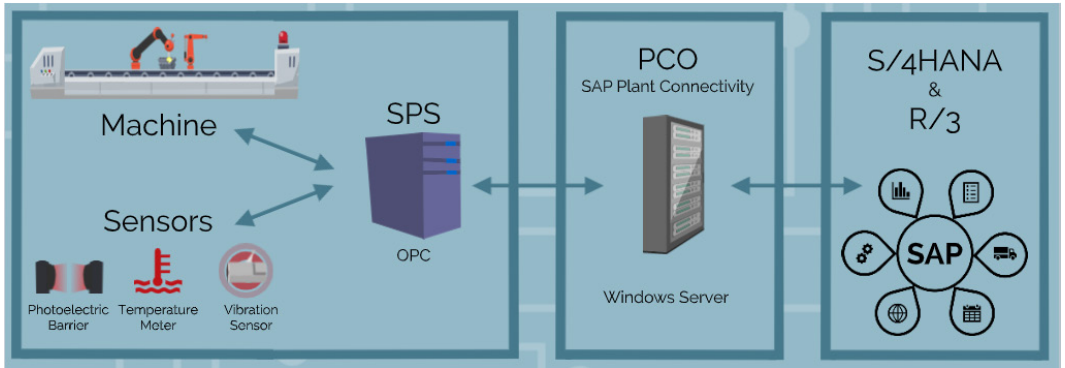

SHOP-FLOOR-INTEGRATION:
MASCHINEN UND WERKZEUGE ANBINDEN

Schnittstelle für
Maschinen, Anlagen
und Systeme

Maschinentyp-
unabhängiger
bidirektionaler
Datenaustausch

Nahtlose Integration
in vorhandene
Logistikprozesse

Hohe
Flexibilität

Schnelle und einfache
Konfiguration

Standardisierte
Kommunikations-
schnittstellen

■ Lösung

Unsere Lösung bietet eine umfassende Kommunikationsinfrastruktur, um die Produktionsebene informationstechnisch mit Ihrem SAP ERP (S/4HANA oder R/3) schnell und einfach zu verbinden.

■ Installation

Dank der standardisierten Kommunikationsschnittstellen wird die Maschinenanbindung in nur wenigen Tagen realisiert.

Besonderheiten der Lösung:

- Automatischer Austausch der Daten zwischen dem SAP-System und den Quellsystemen in der Produktion oder Logistik
- Abbildung komplexer Koordinierungsaufgaben im Umfeld von Maschinensteuerungen
- Bereitstellung selbst-definierter Methoden, die als Web-Service-Operationen aufgerufen werden können
- Gewinnbringende Nutzung produktivitätsrelevanter Daten und Kennzahlen