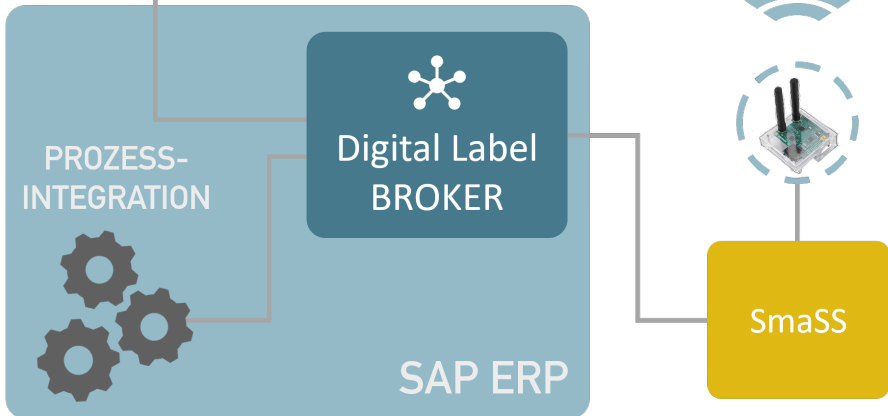

4 process DIGITAL LABELS

OPTIMIEREN SIE IHRE PROZESSE DURCH
DIGITALISIERUNG IHRER SUPPLY-CHAIN

POWERED BY

e-shelf-labels

Industrie 4.0:
Digitalisierung in der
Logistik & Fertigung

Volle prozessuale
Integration in Ihr
SAP ERP-System

Framework als
Implementierungs-
beschleuniger

Papierlose Prozesse
Out-of-the-box-Integration
Daten in Echtzeit

- **Fertigungsunterstützung:**
Nutzen Sie die Verbindung Ihres SAP ERP Systems mit digitalen Labels, um innerhalb Ihres Fertigungsprozesses zu jedem Zeitpunkt über den aktuellen Bearbeitungsstand und den Fortschritt Ihrer Produktion informiert zu sein.
- **Nachverfolgbarkeit und Kennzeichnung in Ihrer Supply-Chain:**
Halten Sie die Kennzeichnung Ihrer Behälter oder Werkstücke mit beispielsweise Materialinformationen und Bestimmungsort stets aktuell.
- **Kennzeichnung von Lagerplätzen:**
Statten Sie Ihre Lagerplätze mit dynamischen Informationen aus. Stellen Sie beispielsweise dar, welche Materialien an dem jeweiligen Platz liegen oder weisen Sie auf besondere Detailinformationen hin.

LABELZUORDNUNG

e-shelf-labels

Besonderheiten der Lösung:

- Einfache und dynamische Einbindung von Labels
- Schneller Einbau in Standardprozesse
- Flexible Integration in komplexe individuelle Prozesse
- Absicherung der Prozesse durch Rückmeldung defekter Labels bis in Ihr ERP-System
- Zukunftssicher auch für SAP S/4HANA On-Premise und Cloud