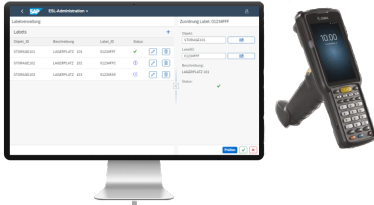

4 process DIGITAL LABELS

OPTIMIEREN SIE IHRE PROZESSE DURCH
DIGITALISIERUNG IHRER SUPPLY-CHAIN

POWERED BY

e-shelf-labels

Industrie 4.0:
Digitalisierung in der
Logistik & Fertigung

Volle prozessuale
Integration in Ihr
SAP ERP-System

Framework als
Implementierungs-
beschleuniger

Papierlose Prozesse
Out-of-the-box-Integration
Daten in Echtzeit

- **Fertigungsunterstützung:**
Nutzen Sie die Verbindung Ihres SAP ERP Systems mit digitalen Labels, um innerhalb Ihres Fertigungsprozesses zu jedem Zeitpunkt über den aktuellen Bearbeitungsstand und den Fortschritt Ihrer Produktion informiert zu sein.
- **Nachverfolgbarkeit und Kennzeichnung in Ihrer Supply-Chain:**
Halten Sie die Kennzeichnung Ihrer Behälter oder Werkstücke mit beispielsweise Materialinformationen und Bestimmungsort stets aktuell.
- **Kennzeichnung von Lagerplätzen:**
Statten Sie Ihre Lagerplätze mit dynamischen Informationen aus. Stellen Sie beispielsweise dar, welche Materialien an dem jeweiligen Platz liegen oder weisen Sie auf besondere Detailinformationen hin.

LABELZUORDNUNG

e-shelf-labels

Besonderheiten der Lösung:

- Einfache und dynamische Einbindung von Labels
- Schneller Einbau in Standardprozesse
- Flexible Integration in komplexe individuelle Prozesse
- Absicherung der Prozesse durch Rückmeldung defekter Labels bis in Ihr ERP-System
- Zukunftssicher auch für SAP S/4HANA On-Premise und Cloud